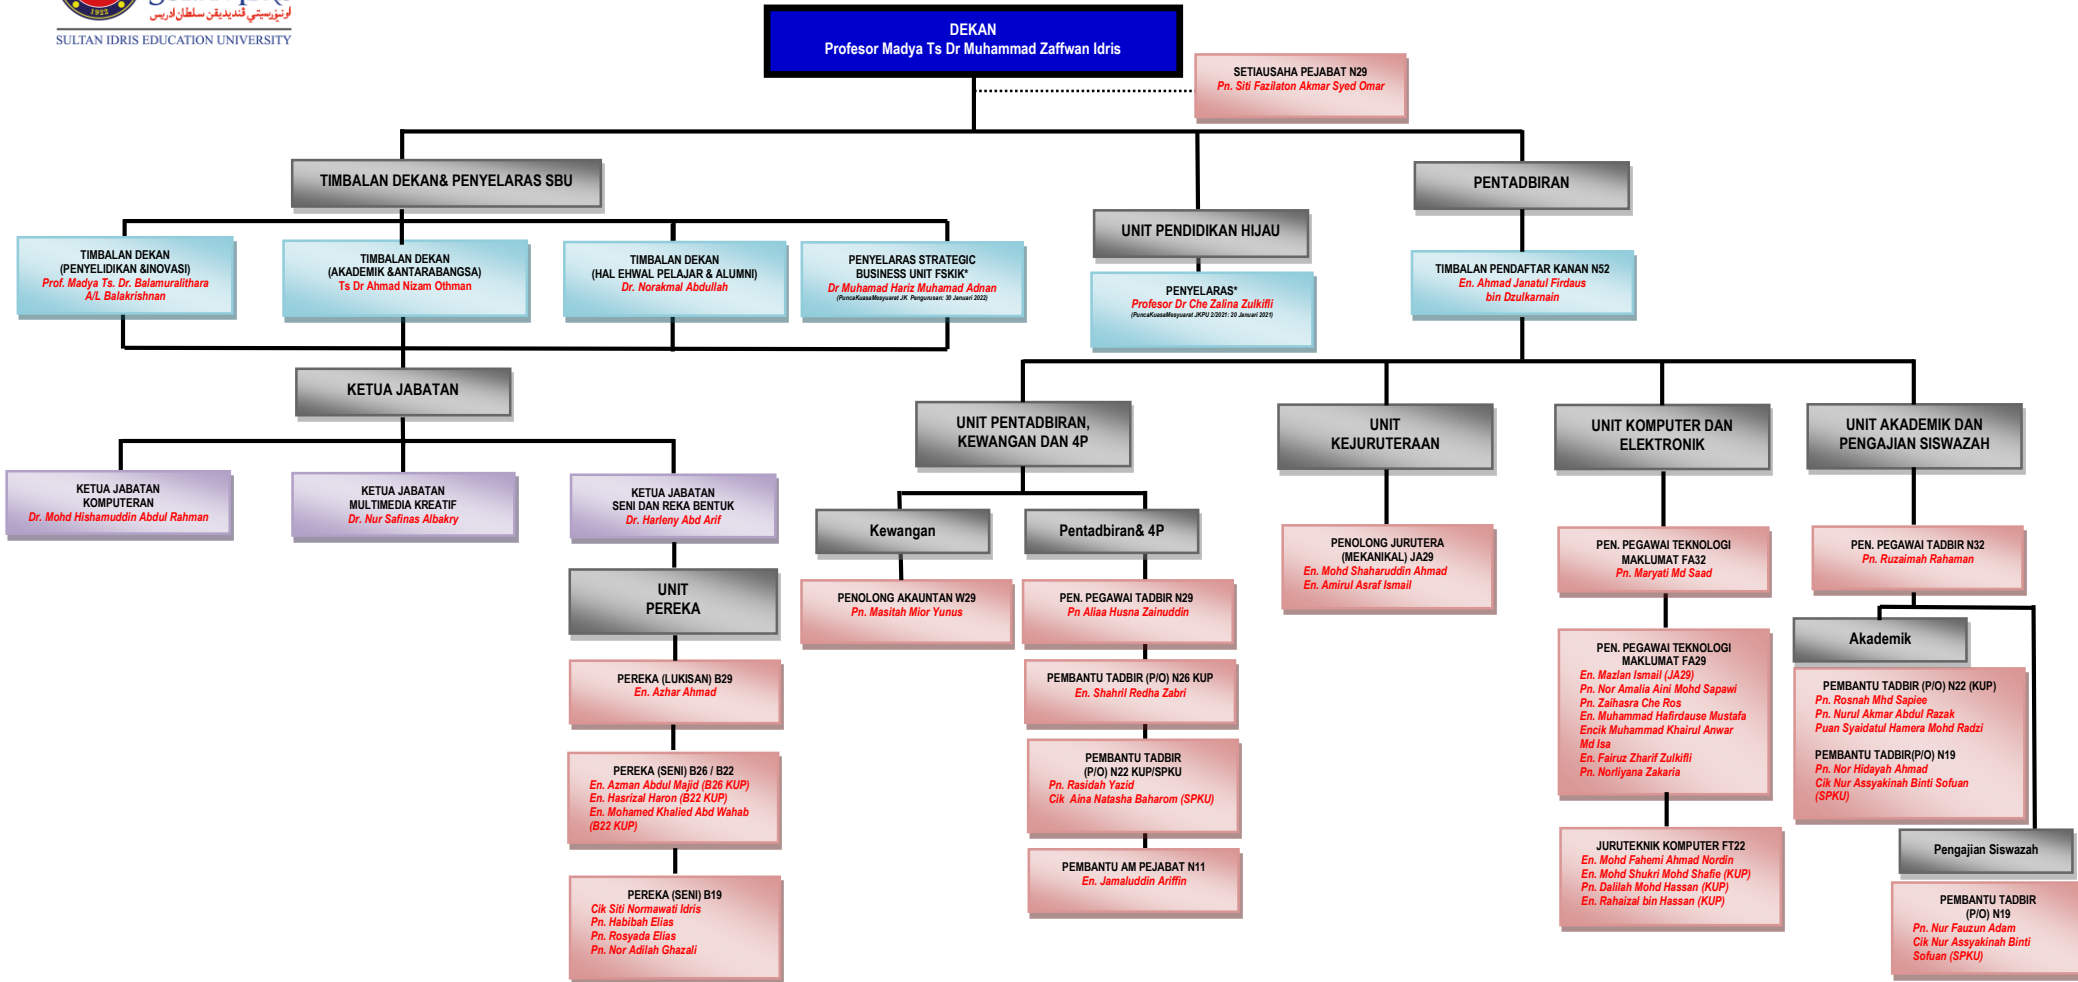

CARTA ORGANISASI FAKULTI SENI, KOMPUTERAN DAN INDUSTRI KREATIF

STATISTIK STAF FSKIK

| Staf Pentadbiran – 36 org | | Staf Akademik – 109 | |
|---------------------------|--------|---------------------|--------|
| Gred | Jumlah | Gred | Jumlah |
| N52 | 1 | VK7 | 4 |
| FA32 KUP | 1 | DS54 | 21 |
| N32 KUP | 1 | DS53 | 1 |
| N29 | 2 | DS52 | 15 |
| W29 | 1 | DS51 | 33 |
| FA29 | 6 | DS51 (K) | 4 |
| JA29 | 3 | DS45 | 24 |
| B29 | 1 | DS45 (K) | 1 |
| N26 KUP | 1 | DS45 (S) | 5 |
| B26 KUP | 1 | STPK | 1 |
| N22 KUP | 5 | | |
| FT22 | 4 | | |
| B22 KUP | 2 | | |
| N19 | 1 | | |
| B19 | 4 | | |
| SPKU 19 | 2 | | |
| N11 | 1 | | |

CATATAN

| | |
|------|---------------------------------------|
| * | CutiBelajar |
| ** | CutiBelajar - Post Doctoral/Sabatikal |
| *** | CutiTanpaGaji |
| **** | Cutisakit |
| (s) | Sementara |
| (K) | Kontrak |
| (T) | Tanggung Tugas |
| (A) | Sangkutan |